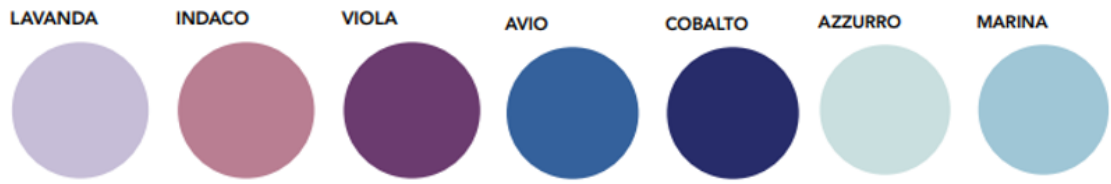

CE.SI I Colori I Classici

Lasitettu kuivapuristelaatta Blb 61 väriä

**I Classici**

LUCIDI . MATT . ANTISLIP

25x25/300

50x50/300

300x300

200x200

150x150

100x100

50x50

33x100/300

100x600

200x600

100x300

100x200

60x250

50x200

MATT

	LAVANDA	INDACO	VIOLA	AVIO	COBALTO	AZZURRO	MARINA
25x25 verkko	<input type="checkbox"/>	<input type="checkbox"/>	<input type="checkbox"/>	<input type="checkbox"/>	<input type="checkbox"/>	<input type="checkbox"/>	<input type="checkbox"/>
50x50 verkko	<input type="checkbox"/>	<input type="checkbox"/>	<input type="checkbox"/>	<input type="checkbox"/>	<input type="checkbox"/>	<input type="checkbox"/>	<input type="checkbox"/>
30x100 verkko							
200x600			<input type="checkbox"/>		<input type="checkbox"/>		
100x600			<input type="checkbox"/>		<input type="checkbox"/>		
300x300							
100x300			<input type="checkbox"/>		<input type="checkbox"/>		
60x250					<input type="checkbox"/>		
200x200	<input type="checkbox"/>	<input type="checkbox"/>	<input type="checkbox"/>	<input type="checkbox"/>	<input type="checkbox"/>	<input type="checkbox"/>	<input type="checkbox"/>
50x200	<input type="checkbox"/>	<input type="checkbox"/>	<input type="checkbox"/>	<input type="checkbox"/>	<input type="checkbox"/>	<input type="checkbox"/>	<input type="checkbox"/>
100x200							
150x150							
100x100	<input type="checkbox"/>	<input type="checkbox"/>	<input type="checkbox"/>	<input type="checkbox"/>	<input type="checkbox"/>	<input type="checkbox"/>	<input type="checkbox"/>
50x50	<input type="checkbox"/>	<input type="checkbox"/>	<input type="checkbox"/>	<input type="checkbox"/>	<input type="checkbox"/>	<input type="checkbox"/>	<input type="checkbox"/>