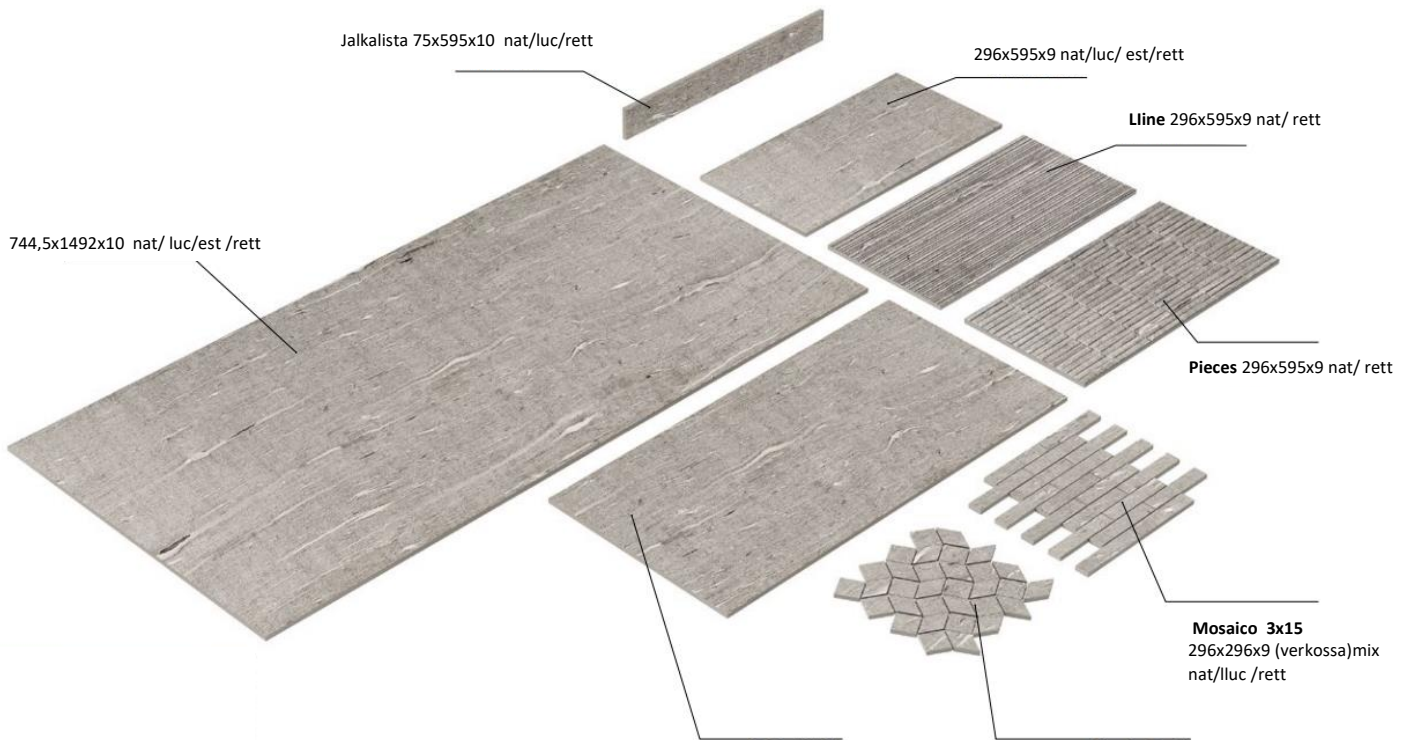

V3 kohtalainen sävy - ja
näkökohta vaihtelu

nat = naturale
luc = lucidato , kiiltävä
est = esterno, ulos
rett = suora reuna, mittatarkka

Mosaico
Rombi296x296x9
(verkossa) nat / rett

TEKNISET OMINAISUUDET
Coem Moon Vein (V3) Lasittamaton kuivapuristelaatta (UGL)

Tekniset ominaisarvot	Testausmenetelmä	SFS-EN 14411-G vaatimukset keraamisille laatoille	Tehtaan ilmoittamat sarjan keskimääräiset arvot
Pituus ja leveys	EN ISO 10545-2	± 0,6%	± 0,6 %
Sivujen suoruus	EN ISO 10545-2	± 0,5%	± 0,5 %
Suorakulmaisuus	EN ISO 10545-2	± 0,5%	± 0,5 %
Paksuus	EN ISO 10545-2	± 5%	± 5 %
Pinnan tasaisuus	EN ISO 10545-2	± 0,5%	± 0,5 %
Vedenimukyky (E_b)	EN ISO 10545-3	≤ 0,5%	0,05 %
Taivutusvetolujuus	EN ISO 10545-4	≥ 35 N/mm ²	45,7 N/mm²
Murtolujuus	EN ISO 10545-4	≥ 1300 N	2926 N
Kulutuskestävyys	EN ISO 10545-6	≤ 175 mm ³	143 mm³
Liukuesteluokitus	DIN 51130 DIN 51097		Naturale R10 Esterno R11 A+B
Pakkasenkestävyys	EN ISO 10545-12		pakkasen kestävä
Kemikaalien kestävyys Uima-altaiden kemikaalit	EN ISO 10545-13	min. UB	min. UB