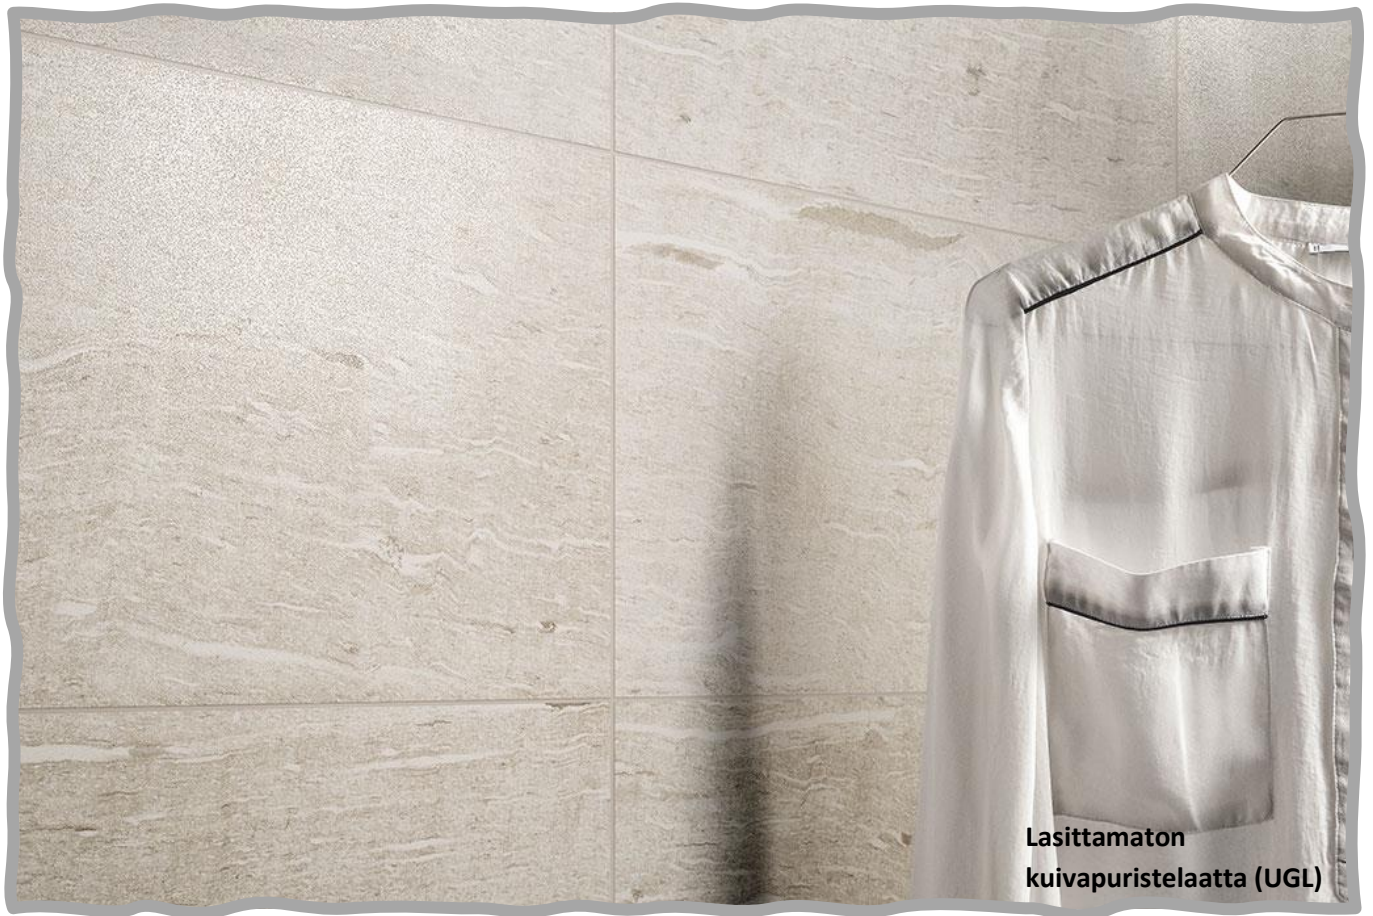

Coem Moon Vein

White

Beige

Grey

Dark Grey

Black

NATURALE

ESTERNO

V3 kohtalainen sävy - ja
näkökohta vaihtelu

nat = naturale
luc = lucidato , kiiltävä
est = esterno, ulos
rett = suora reuna, mittatarkka

Mosaico
Rombi296x296x9
(verkossa) nat / rett

TEKNISET OMINAISUUDET
Coem Moon Vein (V3) Lasittamaton kuivapuristelaatta (UGL)